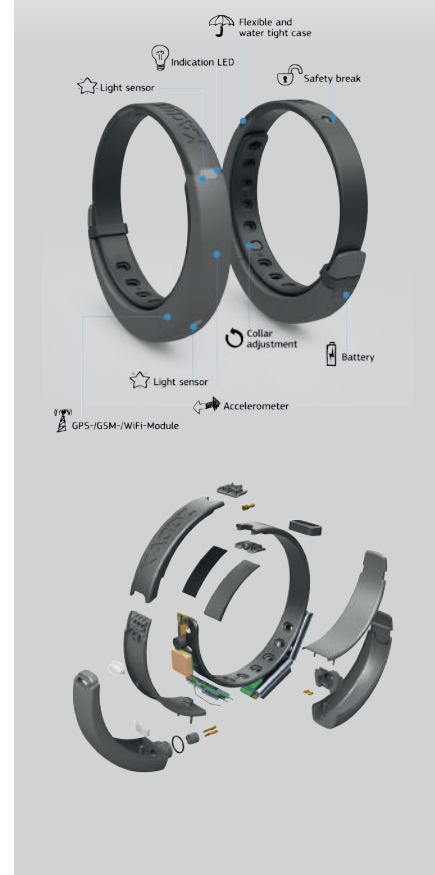

### FUNKTIONSWEISE

Das Katzenhalsband ist einzigartig am Markt. Es nutzt GPS-Positionsbestimmung, sammelt laufend Daten zur Ortung und zu den Aktivitäten Ihrer Katze und kommuniziert über das GSM-Mobilfunknetz.

In regelmässigen Intervallen aktualisiert das KADDZ-Halsband die Daten auf dem Server und übermittelt die neueste Position Ihres Tigers, sofern er sich fortbewegt hat. KADDZ verwendet dieselbe Technologie wie Mobiltelefone und erfüllt sämtliche Normen, die auch für Mobiltelefone gelten. Der patentierte Verschluss sorgt für zusätzliche Sicherheit – ganz egal, in welche Situation Ihre freiheitsliebende Katze gerät: Bei einer Zugkraft von 2 kg öffnet sich der Sicherheitsverschluss nämlich automatisch.

### AUSSTATTUNG

KADDZ verfügt über folgende Features:

- Patentierter 360°-Sicherheitsverschluss, der sich bei einer Zugkraft von 2 kg öffnet.
- Halsband inkl. Akku wiegt weniger als 50 Gramm.
- Die Akkulaufzeit beträgt bis zu 4 Tage und hängt von der Empfangsqualität, dem Einsatzgebiet sowie dem gewählten Modus ab. Einfacher Akku-Wechsel, ohne dass das Halsband abgenommen werden muss.
- KADDZ ist mit einem Beschleunigungsmesser, zwei Lichtsensoren, einer LED sowie einem Buzzer für ein akustisches Signal ausgestattet.

### LIEFERUMFANG

- 1 reflektierendes KADDZ Halsband mit 360°-Sicherheitsverschluss
- 2 Akku-Elemente
- 1 Ladegerät und 1 USB-Kabel
- Bedienungsanleitung

Wir bieten Ihnen eine Garantie von 12 Monaten ab Kauf an. Sämtliche eventuelle Mängel, die auf Material- oder Funktionsfehler zurückzuführen sind, werden kostenlos behoben. Ausgenommen sind Batterien sowie Schäden aufgrund unsachgemässer Behandlung oder Verwendung. Wenn das Katzenhalsband geöffnet wurde oder versucht wurde zu öffnen, erlischt der Garantiesanspruch.